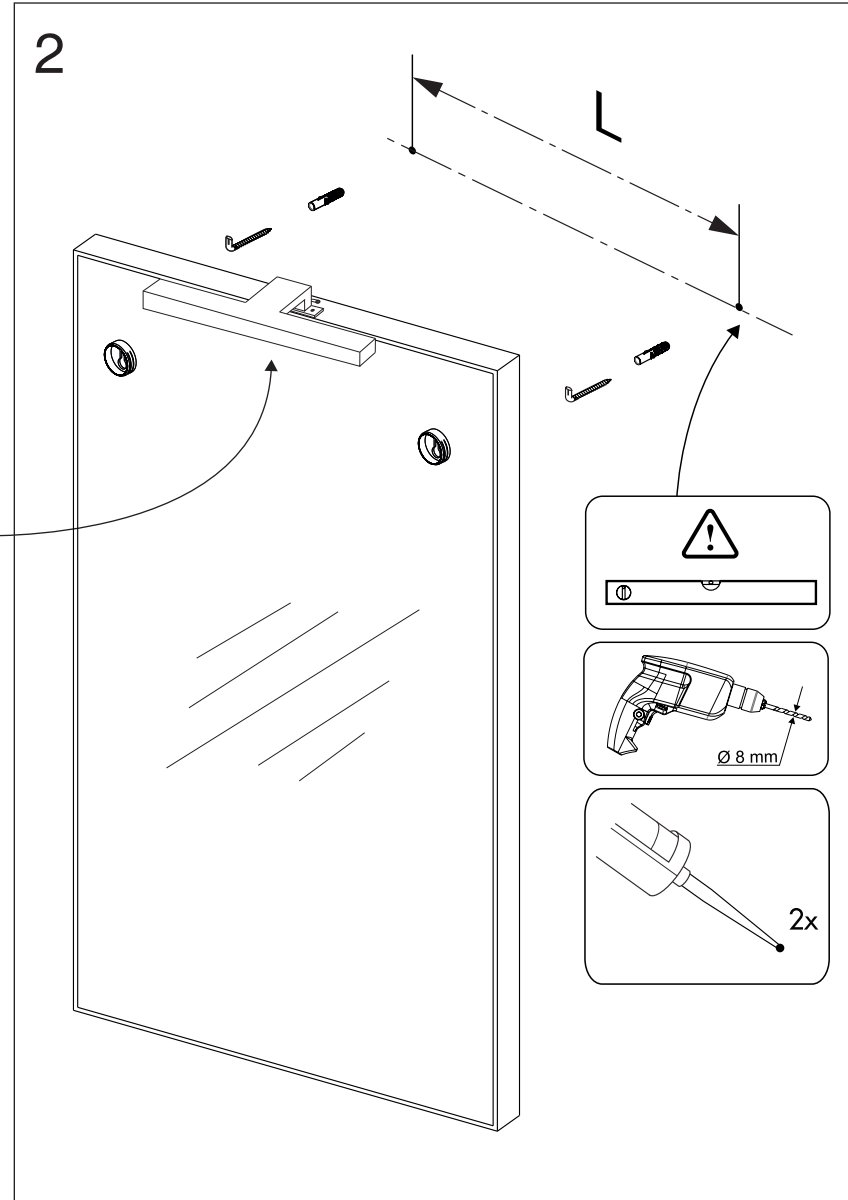

Arrow

Serie: Viktoria 45, 60, 80, 100

Installation spegel

LED-belysning upptill:
230V, 5W, 4000K

Dold LED-slinga nedtill:
9,6 W/m, 4000K, IP54