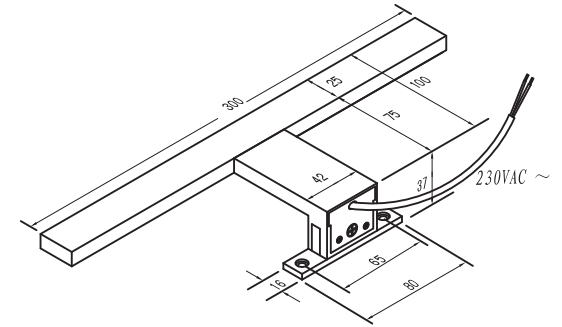

Arrow

Serie: Viktoria 45, 60, 80, 100

Installation spegel

LED-belysning upptill:
230V, 5W, 4000K

Dold LED-slinga nedtill:
9,6 W/m, 4000K, IP54