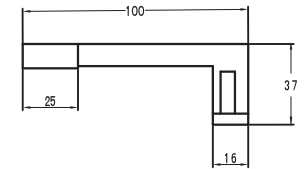

Arrow

Serie: Viktoria 45, 60, 80, 100

Installation spegel

LED-belysning upptill:
230V, 5W, 4000K

Dold LED-slinga nedtill:
9,6 W/m, 4000K, IP54