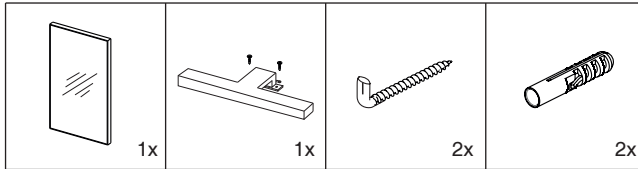

Arrow

Serie: Viktoria 45, 60, 80, 100

Installation spegel

LED-belysning upptill:
230V, 5W, 4000K

Dold LED-slinga nedtill:
9,6 W/m, 4000K, IP54