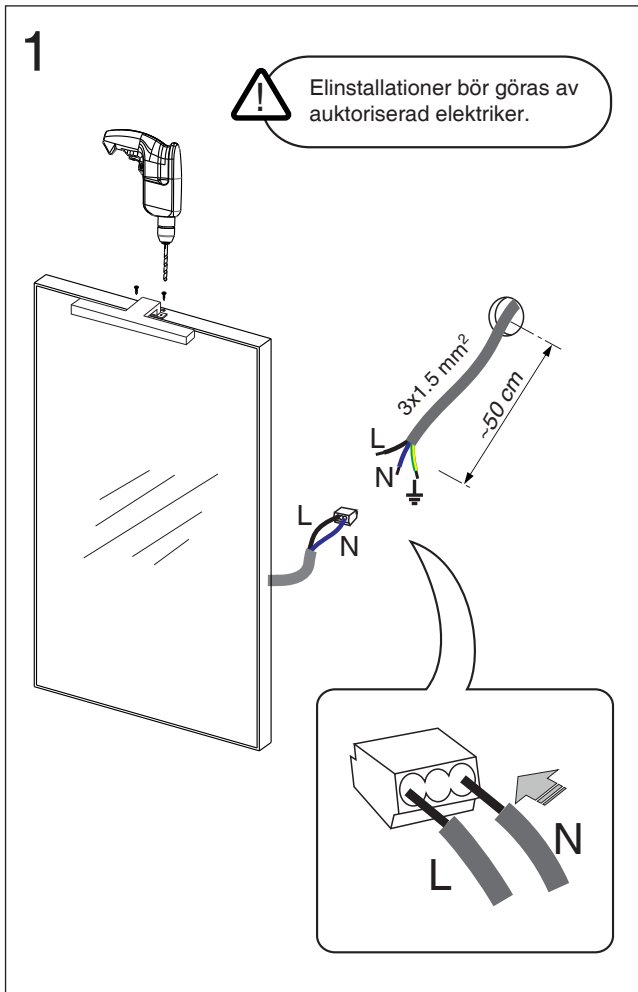

Arrow

Serie: Viktoria 45, 60, 80, 100

Installation spegel

LED-belysning upptill:
230V, 5W, 4000K

Dold LED-slinga nedtill:
9,6 W/m, 4000K, IP54