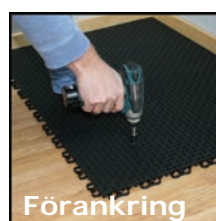

✓ Egenskaper

Golvet med dess konstruktion är enkelt att montera och låter golvet andas med dränerande egenskaper.

✓ Lätt att lägga

Plattorna snäpps enkelt ihop med varandra. Fästpunkter finns integrerat i golvet för enkel förankring i underlaget. Golvet kan lätt kapas med en sticksåg där så krävs med bibehållen funktion.

✓ Våra tillbehör

Pambab LOUNGE Dekorlistor raka och hörn för snygga avslut. En av världens minsta ledbelysning för integrering i vår dekorlist. Färglist i olika färger för integrering i dekorlist. Fästmaterial typ skruv och dylikt.

✓ Olika användningsområden

Café, Restauranger, Balkonger och uteplatser. Våtutrymmen som badrum, duschutrymmen, bastu, poolområden och tvättstugor.

✓ Nästan underhållsfritt

Pamfab LOUNGE är så underhållsfritt man kan komma då man endast behöver använda damsugare och en fuktig trasa eller mopp för att tvätta av det.

✓ Teknisk information

Tillverkad i miljövänlig återvunnen och UV-stabiliserad polypropen. Golvplattans mått är 295 x 295 mm och är 11 mm tjock. En förpackning innehåller 11 golvplattor ca 1m². Standardfärgen är svart och golvet är producerat i Sverige.

För lägginstruktioner:
www.pamfab.se/instruktioner