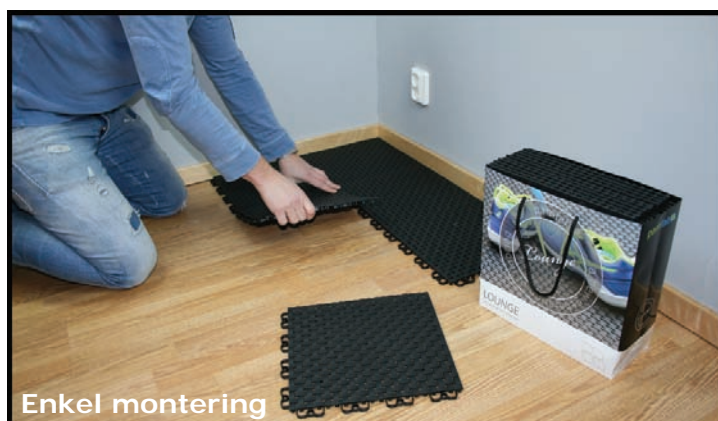

✓ Egenskaper

Golvet med dess konstruktion är enkelt att montera och låter golvet andas med dränerande egenskaper.

✓ Lätt att lägga

Plattorna snäpps enkelt ihop med varandra. Fästpunkter finns integrerat i golvet för enkel förankring i underlaget. Golvet kan lätt kapas med en sticksåg där så krävs med bibehållen funktion.

✓ Våra tillbehör

Pambab LOUNGE Dekorlistor raka och hörn för snygga avslut. En av världens minsta ledbelysning för integrering i vår dekorlist. Färglist i olika färger för integrering i dekorlist. Fästmaterial typ skruv och dylikt.

✓ Olika användningsområden

Café, Restauranger, Balkonger och uteplatser. Våtutrymmen som badrum, duschutrymmen, bastu, poolområden och tvättstugor.

✓ Nästan underhållsfritt

Pamfab LOUNGE är så underhållsfritt man kan komma då man endast behöver använda damsugare och en fuktig trasa eller mopp för att tvätta av det.

✓ Teknisk information

Tillverkad i miljövänlig återvunnen och UV-stabiliserad polypropen. Golvplattans mått är 295 x 295 mm och är 11 mm tjock. En förpackning innehåller 11 golvplattor ca 1m². Standardfärgen är svart och golvet är producerat i Sverige.

För lägginstruktioner:
www.pamfab.se/instruktioner