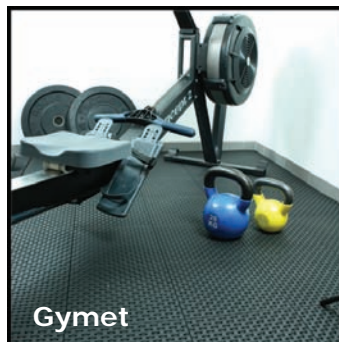

✓ Egenskaper

Golvet med dess konstruktion är enkelt att montera och låter golvet andas med dränerande egenskaper.

✓ Lätt att lägga

Plattorna snäpps enkelt ihop med varandra. Fästpunkter finns integrerat i golvet för enkel förankring i underlaget. Golvet kan lätt kapas med en sticksåg där så krävs med bibehållen funktion.

✓ Våra tillbehör

Pambab LOUNGE Dekorlistor raka och hörn för snygga avslut. En av världens minsta ledbelysning för integrering i vår dekorlist. Färglist i olika färger för integrering i dekorlist. Fästmaterial typ skruv och dylikt.

✓ Olika användningsområden

Café, Restauranger, Balkonger och uteplatser. Våtutrymmen som badrum, duschutrymmen, bastu, poolområden och tvättstugor.

✓ Nästan underhållsfritt

Pamfab LOUNGE är så underhållsfritt man kan komma då man endast behöver använda damsugare och en fuktig trasa eller mopp för att tvätta av det.

✓ Teknisk information

Tillverkad i miljövänlig återvunnen och UV-stabiliserad polypropen. Golvplattans mått är 295 x 295 mm och är 11 mm tjock. En förpackning innehåller 11 golvplattor ca 1m². Standardfärgen är svart och golvet är producerat i Sverige.

För lägginstruktioner:
www.pamfab.se/instruktioner