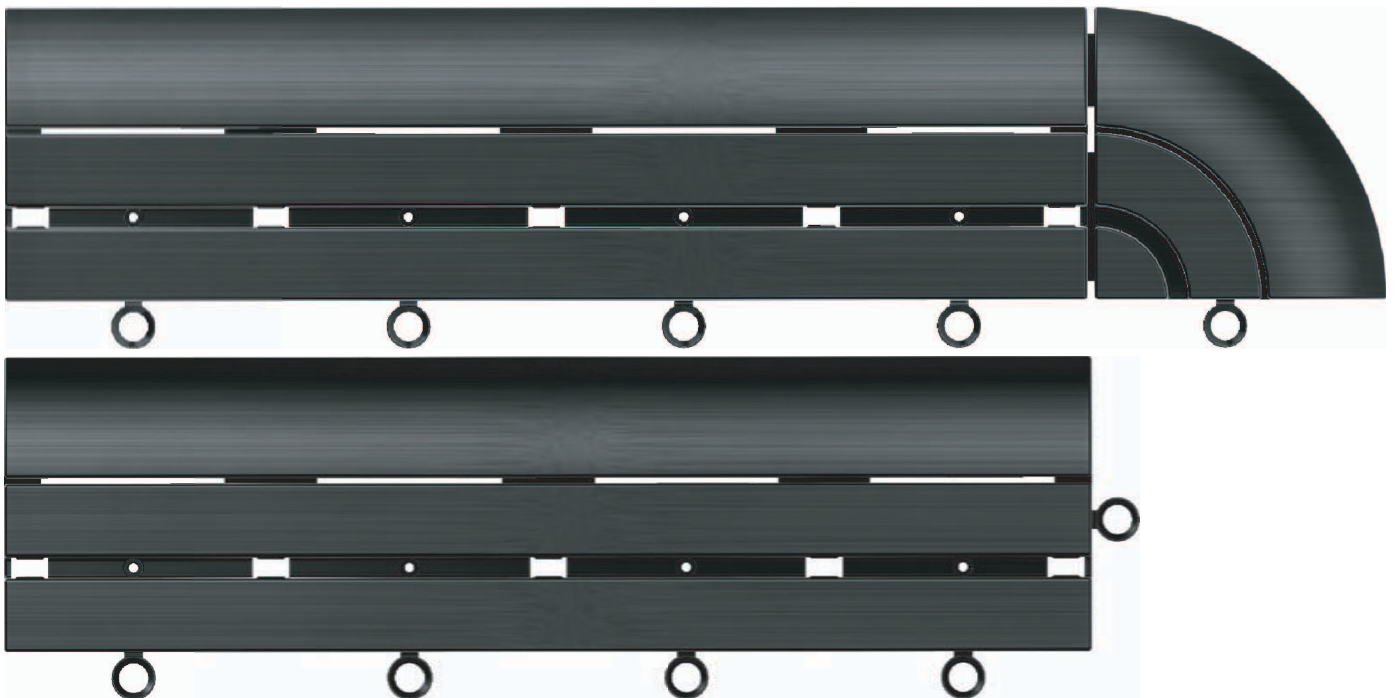

✓ Egenskaper

Dekorlisten fästs enkelt i plattan där man även kan integrera belysning. Dekorlisten är också delbar för integrering av belysning även i golvet.

✓ Lätt att lägga

Dekorlisten snäpps enkelt ihop med golvet och kan fästas fast i underlaget på samma sätt som golvet. Dekorlisten kan enkelt brytas av och integreras i golvet om man önskar belysning även här.

✓ Våra tillbehör

En av världens minsta led lister för integrering i dekorlisten.

Dekorationslist i olika färger om man inte vill ha en belysning.

Fästmaterial typ skruv och dylikt.

✓ Olika användningsområden

Café, Restauranger, Balkonger och uteplatser. Våtutrymmen som badrum, duschutrymmen, bastu, poolområden och tvättstugor.

✓ Nästan underhållsfritt

Pamfab LOUNGE är så underhållsfritt man kan komma då man endast behöver använda damsugare och en fuktig trasa eller mopp för att tvätta av det.

✓ Teknisk information

Tillverkad i miljövänlig återvunnen och UV-stabiliserad polypropen. Dekorlistens mått är 295mm och 375mm och är 11 mm tjock. Säljs styckvis.

Standardfärgen är svart.

För lägginstruktioner:
www.pamfab.se/instruktioner