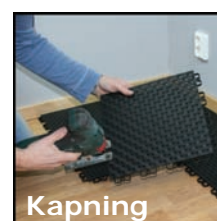

✓ Egenskaper

Golvet med dess konstruktion är enkelt att montera och låter golvet andas med dränerande egenskaper.

✓ Lätt att lägga

Plattorna snäpps enkelt ihop med varandra. Fästpunkter finns integrerat i golvet för enkel förankring i underlaget. Golvet kan lätt kapas med en sticksåg där så krävs med bibehållen funktion.

✓ Våra tillbehör

Pambab LOUNGE Dekorlistor raka och hörn för snygga avslut. En av världens minsta ledbelysning för integrering i vår dekorlist. Färglist i olika färger för integrering i dekorlist. Fästmaterial typ skruv och dylikt.

✓ Olika användningsområden

Café, Restauranger, Balkonger och uteplatser. Våtutrymmen som badrum, duschutrymmen, bastu, poolområden och tvättstugor.

✓ Nästan underhållsfritt

Pamfab LOUNGE är så underhållsfritt man kan komma då man endast behöver använda damsugare och en fuktig trasa eller mopp för att tvätta av det.

✓ Teknisk information

Tillverkad i miljövänlig återvunnen och UV-stabiliserad polypropen. Golvplattans mått är 295 x 295 mm och är 11 mm tjock. En förpackning innehåller 11 golvplattor ca 1m². Standardfärgen är svart och golvet är producerat i Sverige.

För lägginstruktioner:
www.pamfab.se/instruktioner