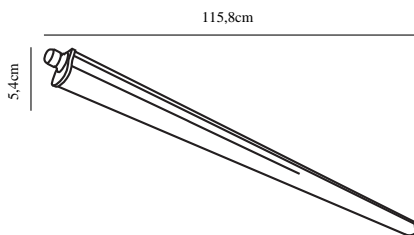

WESTPORT 120 DOUBLE | LYSRÖRSARMATUR |

nordlux®

GRÅ

49676110

Spänning (V): 230 Volt
IP-grad: IP65
Klass (Klass 1, Klass 2, Klass 3):
Klass 2 (Dubbel isolerad)
Lampfättning: LED Module
Parallellkoppling: False

Primärt material: Plast
Färg: Grå

Bredd (cm): 5.4
Längd (cm): 115.8
Projektion (cm): 5.4
EAN: 5701581482081
TUN: 2078601
Artikelnummer: 49676110
Antal per kolla: 6
Säljförpackning höjd (cm): 5.6

Säljförpackning bredd cm: 117.3
Säljförpackning djup (cm): 5.6
Säljförpackning volym m³: 0.0037
Productens nettovikt (kg): 0.465

Ljusstyrka (lumen): 4400
Färgtemperatur (K): 4000
Ra-värde : 80
Livslängd (h): 25000
Ljusspridningsvinkel (°) : 125
Candela (cd) (endast för riktad
lampa): 0
Energiklass: E
Faktisk watt (W): 43

• Hög IP-klass (IP65) • 5 års LED-garanti