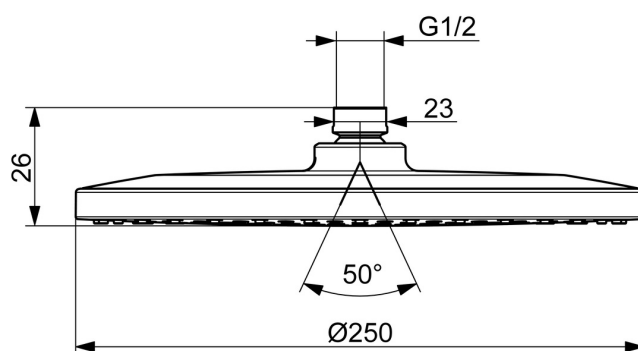

EAN: 6414150099564
RSK: 8237565
static.oras.com/272080N

The large and flat head shower has a gentle spray that covers the whole body. Enjoy the even and strong water stream for the ultimate relaxation.

Elegant design and total enjoyment

- Duschlösningar
- Tillbehör
- Krom
- Takdusch, Anti-kalk funktion
- Regn - Jämn och stark vattenstråle
- 1 strålläge

Teknisk data

Flödesegenskaper

Flöde vid 300 kPa (med flödesbegränsare) **0.20 l/s**

Tekniska egenskaper

Varmvattenanslutning **max. +80°C**
Arbetsstryck **50 - 500 kPa**
Anslutning, mått **G1/2**

Bestämmelser

EN standard **EN1112**
Ljudklass 0.2 l/s **II (ISO 3822)**