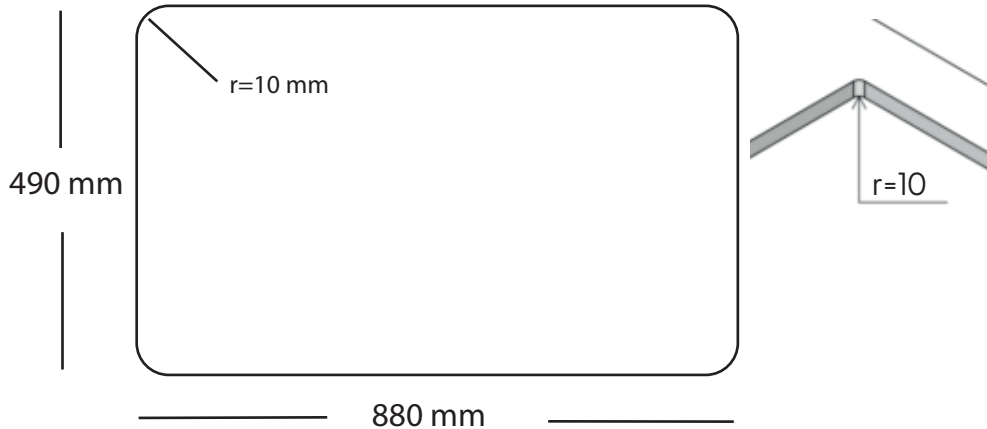

Kubus 91 Soft køkkenvask

Udskæringsmål

Varenr.: 10042DK
 VVS-nr.: 681841306

Godstykkelse: 1,2 mm
 Min. skabsbredde: 600 mm
 Vendbar: Ja

Fikseringsclips til nedfældning medfølger

LAVABO®

UDSKÆRINGSMÅL Nedfældning
 AUSSPARURNG Einbau
 CUTOUT Normal instalation

UDSKÆRINGSMÅL Planlimning
 AUSSPARURNG Flächenbündig
 CUTOUT Flush mount