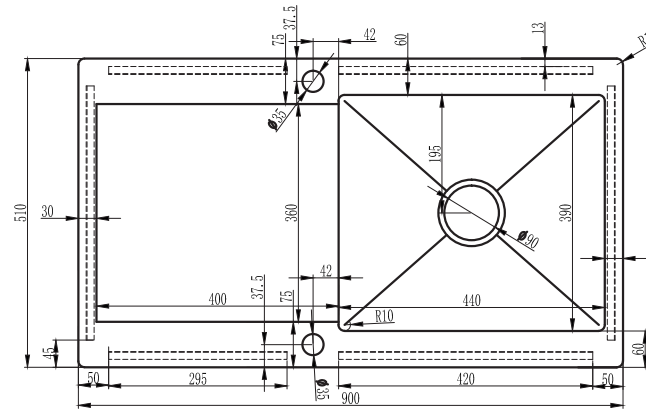

Kubus 91 Soft køkkenvask

Udskæringsmål

Varenr.: 10042DK
 VVS-nr.: 681841306

Godstykkelse: 1,2 mm
 Min. skabsbredde: 600 mm
 Vendbar: Ja

Fikseringsclips til nedfældning medfølger

LAVABO®

UDSKÆRINGSMÅL Nedfældning
 AUSSPARURNG Einbau
 CUTOUT Normal instalation

UDSKÆRINGSMÅL Planlimning
 AUSSPARURNG Flächenbündig
 CUTOUT Flush mount