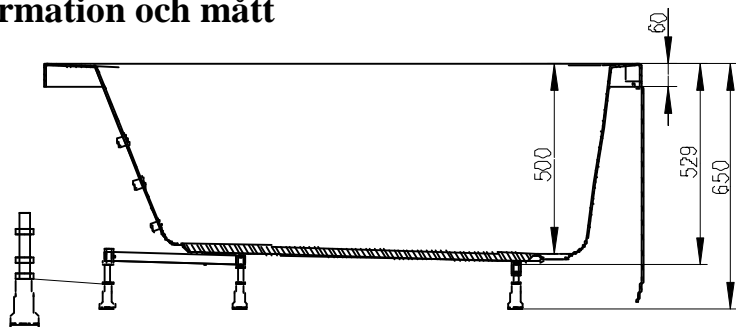

Fotens justeringsmån ca 30mm.
OBS – kan variera beroende på
golvets fall.

Badrumsgruppen

Fältspatsvägen 1, Se-511 91 Skene
Tel 0320-790 500, www.westerbergs.com