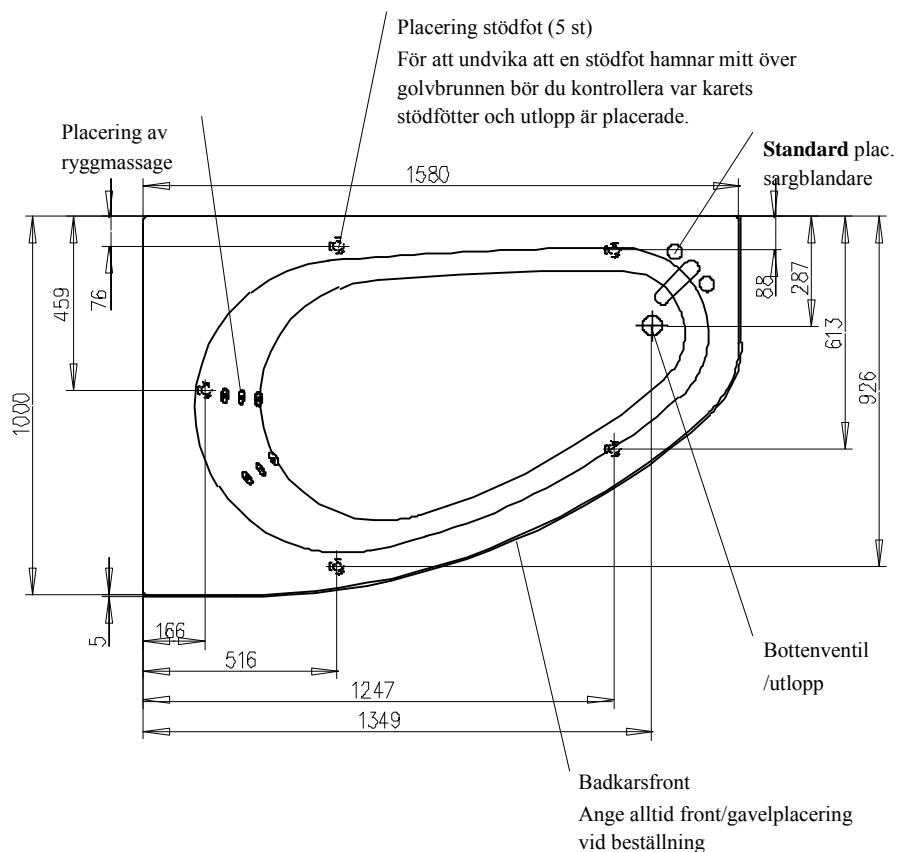

Innan du börjar...

Produktblad

Florence H 160 x 100

Finns i både höger & vänster

Material

Karet är framställt i sanitetsakryl av högsta kvalitet och är förstärkt med glasfiberarmerad polyester. Detta ger ett kar med många fördelar. Det håller värmen bra och har en blank och slitstark yta som inte ger upphov till några microorganismer. Sanitetsakrylen är mycket hållbar och lätt att rengöra. Om karet tappar glansen går det utmärkt att vaxa med vanligt bil eller båtvas. Repor och småskador går lätt att slipa och polera bort eftersom akrylen är genomfärgad.

Karet har en förstärkt bottenplatta och elgalvaniserat benstativ för att förhindra rostangrepp. Justerbara fötter gör det lätt att passa in karet på alla golv. Karet levereras med komplett avloppssats.

Fotens justeringsmån ca 30mm.
OBS – kan variera beroende på
golvets fall.

Badrumsgruppen

Fältspatsvägen 1, Se-511 91 Skene
Tel 0320-790 500, www.westerbergs.com