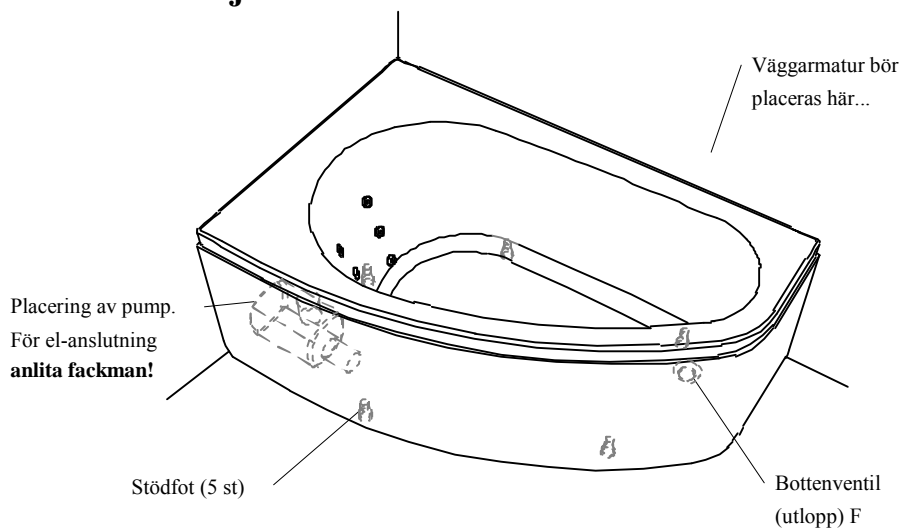

Innan du börjar...

Produktblad

Florence H 160 x 100

Finns i både höger & vänster

Material

Karet är framställt i sanitetsakryl av högsta kvalitet och är förstärkt med glasfiberarmerad polyester. Detta ger ett kar med många fördelar. Det håller värmen bra och har en blank och slitstark yta som inte ger upphov till några microorganismer. Sanitetsakrylen är mycket hållbar och lätt att rengöra. Om karet tappar glansen går det utmärkt att vaxa med vanligt bil eller båtvas. Repor och småskador går lätt att slipa och polera bort eftersom akrylen är genomfärgad.

Karet har en förstärkt bottenplatta och elgalvaniserat benstativ för att förhindra rostangrepp. Justerbara fötter gör det lätt att passa in karet på alla golv. Karet levereras med komplett avloppssats.

Vattenvolym

Volym 260 liter
(upp till överfyllnadsskydd)

Tänk på

Vid inbyggnad skall karet finnas på plats då avvikelser i mått kan förekomma.

Rätt till ändringar i specifikationen förbehålles

2006-10-12

Information och mått

Fotens justeringsmån ca 30mm.
OBS – kan variera beroende på
golvets fall.

Badrumsgruppen

Fältspatsvägen 1, Se-511 91 Skene
Tel 0320-790 500, www.westerbergs.com