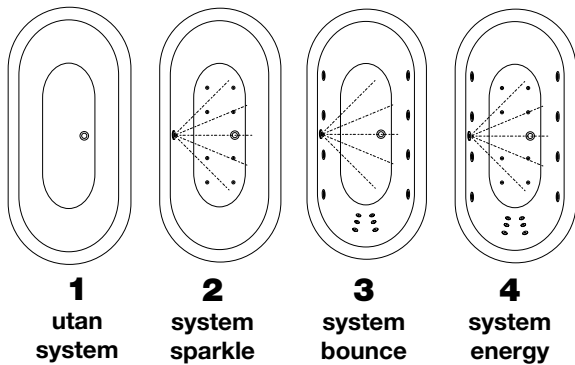

massagebadkar

westerbergs deep r 1800

1
utan
system

2
system
sparkle

3
system
bounce

4
system
energy

Ett stilfullt designat fristående badkar i mjuka former, tillverkat i akryl. Generöst baddjup, 420 mm. Finns med tre olika system.

1775x790 mm, minhöjd: 575 mm.
Djup: 420 mm. Baddjup: 345 mm.
Vattenmängd 290 liter.

Art nr.
20051040 endast kar
20080020 system sparkle
20080061 system bounce
20080062 system energy

bra att veta

Westerbergs deep r 1800 är tillverkat i glasfiberförstärkt sanitetsakryl. Det är ett slitstarkt material som både håller värmen bra och är enkelt att rengöra. Om karet skulle skadas är det lätt att polera bort eventuella repor. Tänk på att inte utsätta ytan för syror, ammoniak eller kaustiksoda. För att rengöra och bibehålla glansen, använd Westerbergs Cleankit. Levereras med avloppssats i krom.

massagebadkar

westerbergs deep r 1800

stödfotsplacering

För att undvika att en stödfot hamnar mitt över golvbrunnen bör du kontrollera var karetets stödfötter och utlopp är placerade.

ytermått

höjdmått

Fotens justeringsmån ca 25 mm.
OBS - kan variera beroende på golvet's fall.