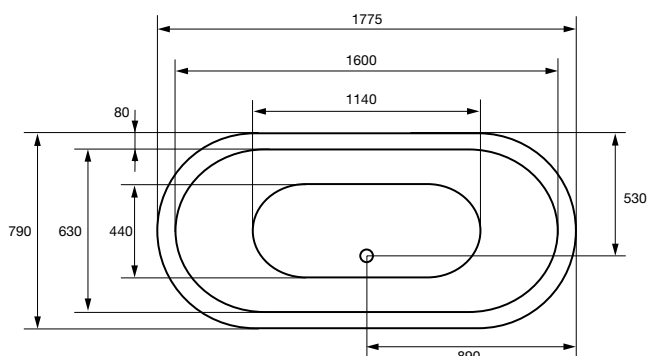

1775x790 mm, minhöjd: 575 mm.
Djup: 420 mm. Baddjup: 345 mm.
Vattenmängd 290 liter.

Art nr.
20051040 endast kar
20080020 system sparkle
20080061 system bounce
20080062 system energy

bra att veta

Westerbergs deep r 1800 är tillverkat i glasfiberförstärkt sanitetsakryl. Det är ett slitstarkt material som både håller värmen bra och är enkelt att rengöra. Om karet skulle skadas är det lätt att polera bort eventuella repor. Tänk på att inte utsätta ytan för syror, ammoniak eller kaustiksoda. För att rengöra och bibehålla glansen, använd Westerbergs Cleankit. Levereras med avloppssats i krom.

massagebadkar

westerbergs deep r 1800

stödfotsplacering

För att undvika att en stödfot hamnar mitt över golvbrunnen bör du kontrollera var karetets stödfötter och utlopp är placerade.

ytermått

höjdmått

Fotens justeringsmån ca 25 mm.
OBS - kan variera beroende på golvet's fall.