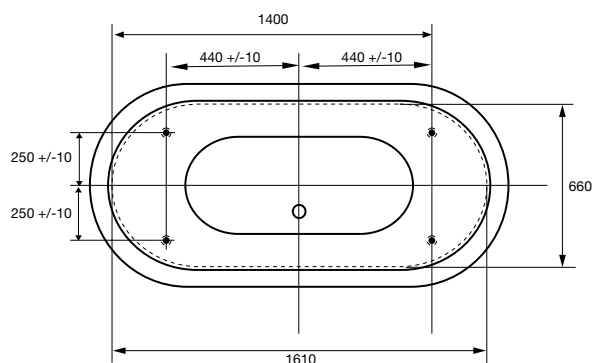

1775x790 mm, minhöjd: 575 mm.
Djup: 420 mm. Baddjup: 345 mm.
Vattenmängd 290 liter.

Art nr.
20051040 endast kar
20080020 system sparkle
20080061 system bounce
20080062 system energy

bra att veta

Westerbergs deep r 1800 är tillverkat i glasfiberförstärkt sanitetsakryl. Det är ett slitstarkt material som både håller värmen bra och är enkelt att rengöra. Om karet skulle skadas är det lätt att polera bort eventuella repor. Tänk på att inte utsätta ytan för syror, ammoniak eller kaustiksoda. För att rengöra och bibehålla glansen, använd Westerbergs Cleankit. Levereras med avloppssats i krom.

massagebadkar

westerbergs deep r 1800

stödfotsplacering

För att undvika att en stödfot hamnar mitt över golvbrunnen bör du kontrollera var karetets stödfötter och utlopp är placerade.

ytermått

höjdmått

Fotens justeringsmån ca 25 mm.
OBS - kan variera beroende på golvet's fall.