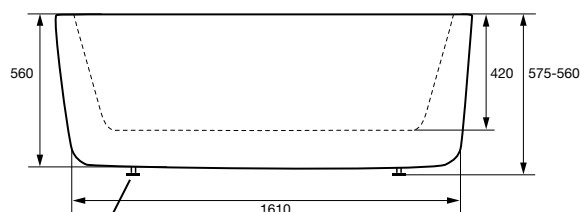

1775x790 mm, minhöjd: 575 mm.
Djup: 420 mm. Baddjup: 345 mm.
Vattenmängd 290 liter.

Art nr.
20051040 endast kar
20080020 system sparkle
20080061 system bounce
20080062 system energy

bra att veta

Westerbergs deep r 1800 är tillverkat i glasfiberförstärkt sanitetsakryl. Det är ett slitstarkt material som både håller värmen bra och är enkelt att rengöra. Om karet skulle skadas är det lätt att polera bort eventuella repor. Tänk på att inte utsätta ytan för syror, ammoniak eller kaustiksoda. För att rengöra och bibehålla glansen, använd Westerbergs Cleankit. Levereras med avloppssats i krom.

massagebadkar

westerbergs deep r 1800

stödfotsplacering

För att undvika att en stödfot hamnar mitt över golvbrunnen bör du kontrollera var karetets stödfötter och utlopp är placerade.

ytermått

höjdmått

Fotens justeringsmån ca 25 mm.
OBS - kan variera beroende på golvet's fall.