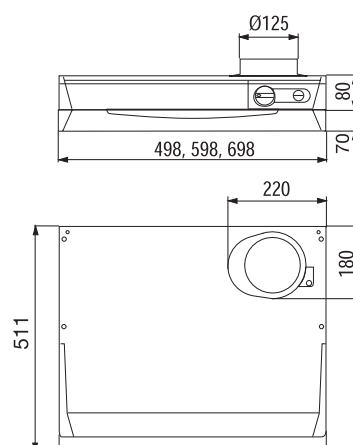

251-10 SYSTEM LGH

PRODUKTINFORMATION

Spiskåpa med effektiv belysning och nått, fast volymdel. Timerreglerat spjäll 5–60 min. För fastigheter med gemensam centralfläkt. Finns i vit och rostfri (rf endast i 60 cm)

Bredd	50, 60 och 70cm
Osuppfångning	75 % vid 140 m ³ /h (39 l/s)
Belysning	11 W, 60 och 70 cm 9 W 50cm
Elanslutning	230 V skyddsjordad Stickproppsanslutning (lgh).
Montagehöjd min	400 mm för elspis 650 mm för gasspis
Kanalanslutning	Ø 125 mm