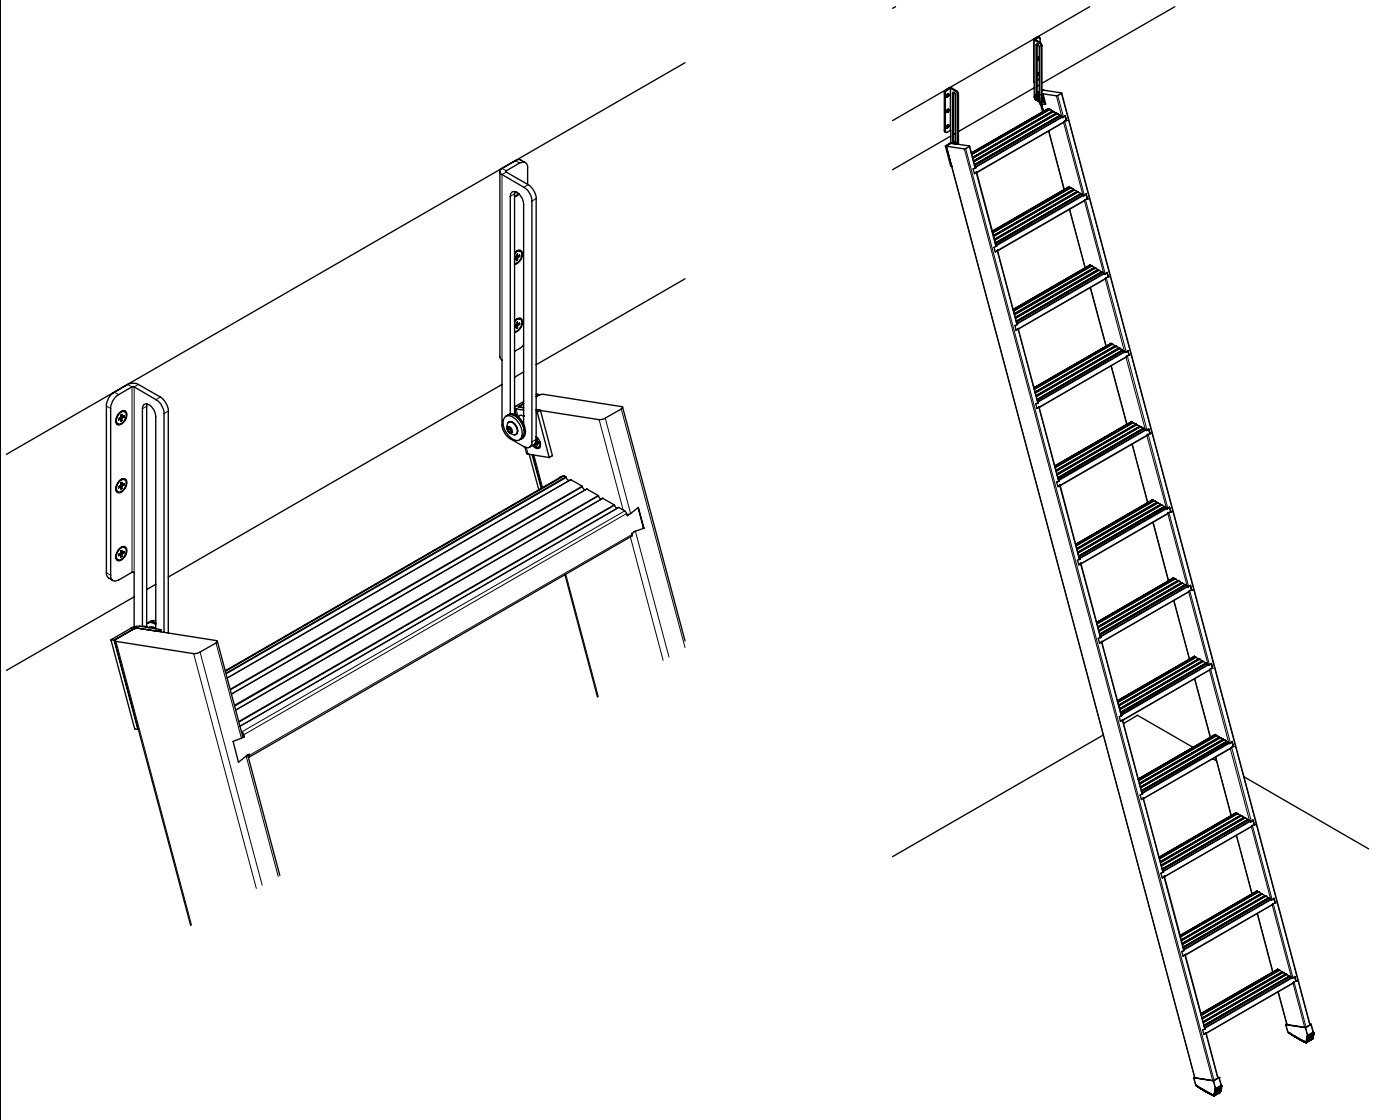

MEZZANINE LADDER FITTING

Assembly instruction

<p>1</p>  <p>x 1 K1-1009001 RAL 9005 K1-1009003 RAL 9016 K1-1009005 FZB/BZP</p>	<p>2</p>  <p>x 1 K1-1009000 RAL 9005 K1-1009002 RAL 9016 K1-1009004 FZB/BZP</p>	<p>3</p>  <p>x 1 K2-1009010 RAL 9005 K2-1009012 RAL 9016 K2-1009014 FZB/BZP</p> <p>22</p>  <p>x 2 K3-06066 Ø4 x 20 PZ2</p>	<p>4</p>  <p>x 1 K2-1009011 RAL 9005 K2-1009013 RAL 9016 K2-1009015 FZB/BZP</p> <p>23</p>  <p>x 4 K3-06038 Ø4 x 30 PZ2</p>	<p>5</p>  <p>x 2 K1-1009020</p> <p>20</p>  <p>x 2 K3-10360 RAL 9005 K3-10361 RAL 9016 K3-02270 FZB/BZP M5 x 12</p> <p>24</p>  <p>x 6 K3-08002 Ø8 x 40</p>	<p>6</p>  <p>x 2 K1-1009021</p> <p>21</p>  <p>x 2 K3-10370 RAL 9005 K3-10371 RAL 9016 K3-04130 FZB/BZP Ø18/Ø5.5 x 2</p> <p>25</p>  <p>x 6 K3-06005 Ø5 x 50</p>
--	--	--	--	--	---