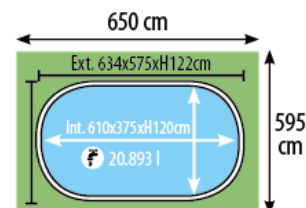

Gre

SERIEFIDJI

i

Referencia	KIT610ECO	Reference	KIT610ECO
Descripción	Piscina ovalada aspecto acero blanco	Description	An oval pool with steel white walls
Estructura	Acero	Structure	Steel
Dimensiones exteriores	634 x 575 x 122 cm	Exterior dimensions	634 x 575 x 122 cm
Dimensiones interiores	610 x 375 x 120 cm	Interior dimensions	610 x 375 x 120 cm
Volumen	20,89 m ³	Volume	20,89 m ³
Espacio instalación	650 x 595 cm	Installation space	650 x 595 cm

**Estructura Structure**

Acero – 45/100 - Aspecto acero blanco
Steel wall – 45/100 – White steel look

**Liner Liner**

PVC – Azul – 40/100
PVC – Blue – 40/100

**Perfilería Profiles**

Playas: 8: 150x1365mm + 4: 150x705mm +
2: 150x1095mm. Postes Verticales: 14
Edges: 8: 150x1365mm + 4: 150x705mm +
2: 150x1095mm. Upright supports: 14

**Filtración Filtration**

Arena: ± 23kg (incluida) - Silex 0,4 - 0,8 mm
Cuba: Ø300- 125W - Válvula 5 vías .Caudal grupo: 3m³/h - Caudal sistema: 2,6m³/h
Sand: ± 23 kg (included) - Silex 0,4 - 0,8 mm
Tank: Ø300- 125W - Valve 5 ways Group flow: 3m³/h - Sistem flow: 2,6m³/h

ENVASE OUTER BOX

Tipo Type	Caja cartón/ Carton box
Unidades Units	1
Medidas Size	80 x 60 x 154 cm
Volumen Volume	0,73 m ³
Peso Weight	224 kg

PALETIZADO PALLET

Tipo Type	Pallet 80 x 60
Unidades Units	1
Medidas Size	80 x 60 x 169 cm
Volumen Volume	0,81 m ³
Peso Weight	234 kg