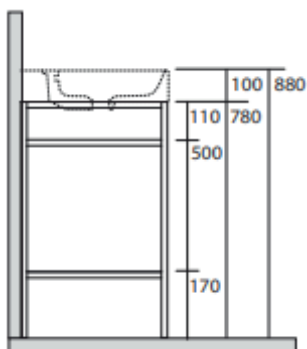

Cento gulvstående stativ

LAVABO®

Fritstående stål gulvstativ til Cento porcelænsvaske.

Materiale: Stål
Farve: Mat sort, pulverlakeret
Hylde: Ja
Håndklædestang: Ja, i begge sider

Varenr.: Passer til Cento vask:
75007 50 x 45 cm
75008 60 x 45 cm
75009 70 x 45 cm
75010 80 x 45 cm

Varenr.: Passer til Cento vask:
75011 100 x 45 cm
75012 120 x 45 cm
75013 140 x 45 cm