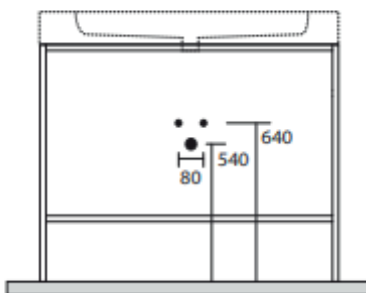

Cento gulvstående stativ

LAVABO®

Fritstående stål gulvstativ til Cento porcelænsvaske.

Materiale: Stål
Farve: Mat sort, pulverlakeret
Hylde: Ja
Håndklædestang: Ja, i begge sider

Varenr.: Passer til Cento vask:
75007 50 x 45 cm
75008 60 x 45 cm
75009 70 x 45 cm
75010 80 x 45 cm

Varenr.: Passer til Cento vask:
75011 100 x 45 cm
75012 120 x 45 cm
75013 140 x 45 cm