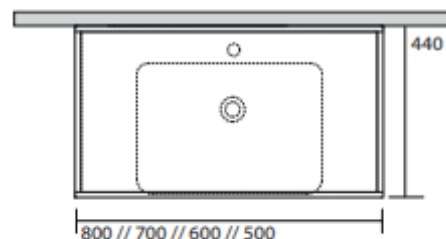

Cento gulvstående stativ

LAVABO®

Fritstående stål gulvstativ til Cento porcelænsvaske.

Materiale: Stål
Farve: Mat sort, pulverlakeret
Hylde: Ja
Håndklædestang: Ja, i begge sider

Varenr.: Passer til Cento vask:
75007 50 x 45 cm
75008 60 x 45 cm
75009 70 x 45 cm
75010 80 x 45 cm

Varenr.: Passer til Cento vask:
75011 100 x 45 cm
75012 120 x 45 cm
75013 140 x 45 cm