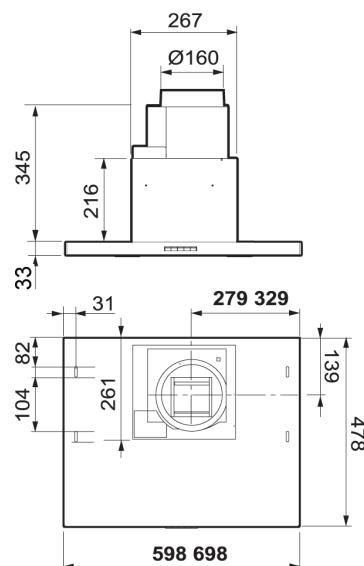

604-10 ALLIANCE LGH

PRODUKTINFORMATION

Alliance för skåpmontering. Ledbelysning. Metalltrådsfilter. Elektronisk brytare. Samarbetar med den centrala ventilationen i fastigheten, förbättrar luftkvaliteten och sänker energikostnaderna. Justerbart grund och forceringsflöde. Timerreglerat spjäll.

ARTIKEL	ART.NR FRANKE
Rf, 60 cm	110.0350.551
Rf, 70 cm	110.0350.552
Rf, 80 cm	110.0350.737
Vit, 60 cm	110.0350.554

Obs! Installera ej lägenhetsalliance utan fastighetsägarens medgivande.

Bredd	60, 70 och 80 cm
Luftmängd	355 m³/h (99 l/s)
Motoreffekt	83 W
Ljudeffektnivå	40 - 63 dB(A)
Osuffångning	75 % vid 165 m³/h (46 l/s)
Energiklass	C
Hastigheter	3
Belysning	2 x 2 W led
Elanslutning	230 V skyddsjordad
	Stickproppsanslutning (lgh). Fast anslutning av behörig elektriker (villa)
Montagehöjd min	450 mm för elspis 650 mm för gasspis
Kanalanslutning	Ø 125/160 mm

Make
it
Wonderful

FRANKE